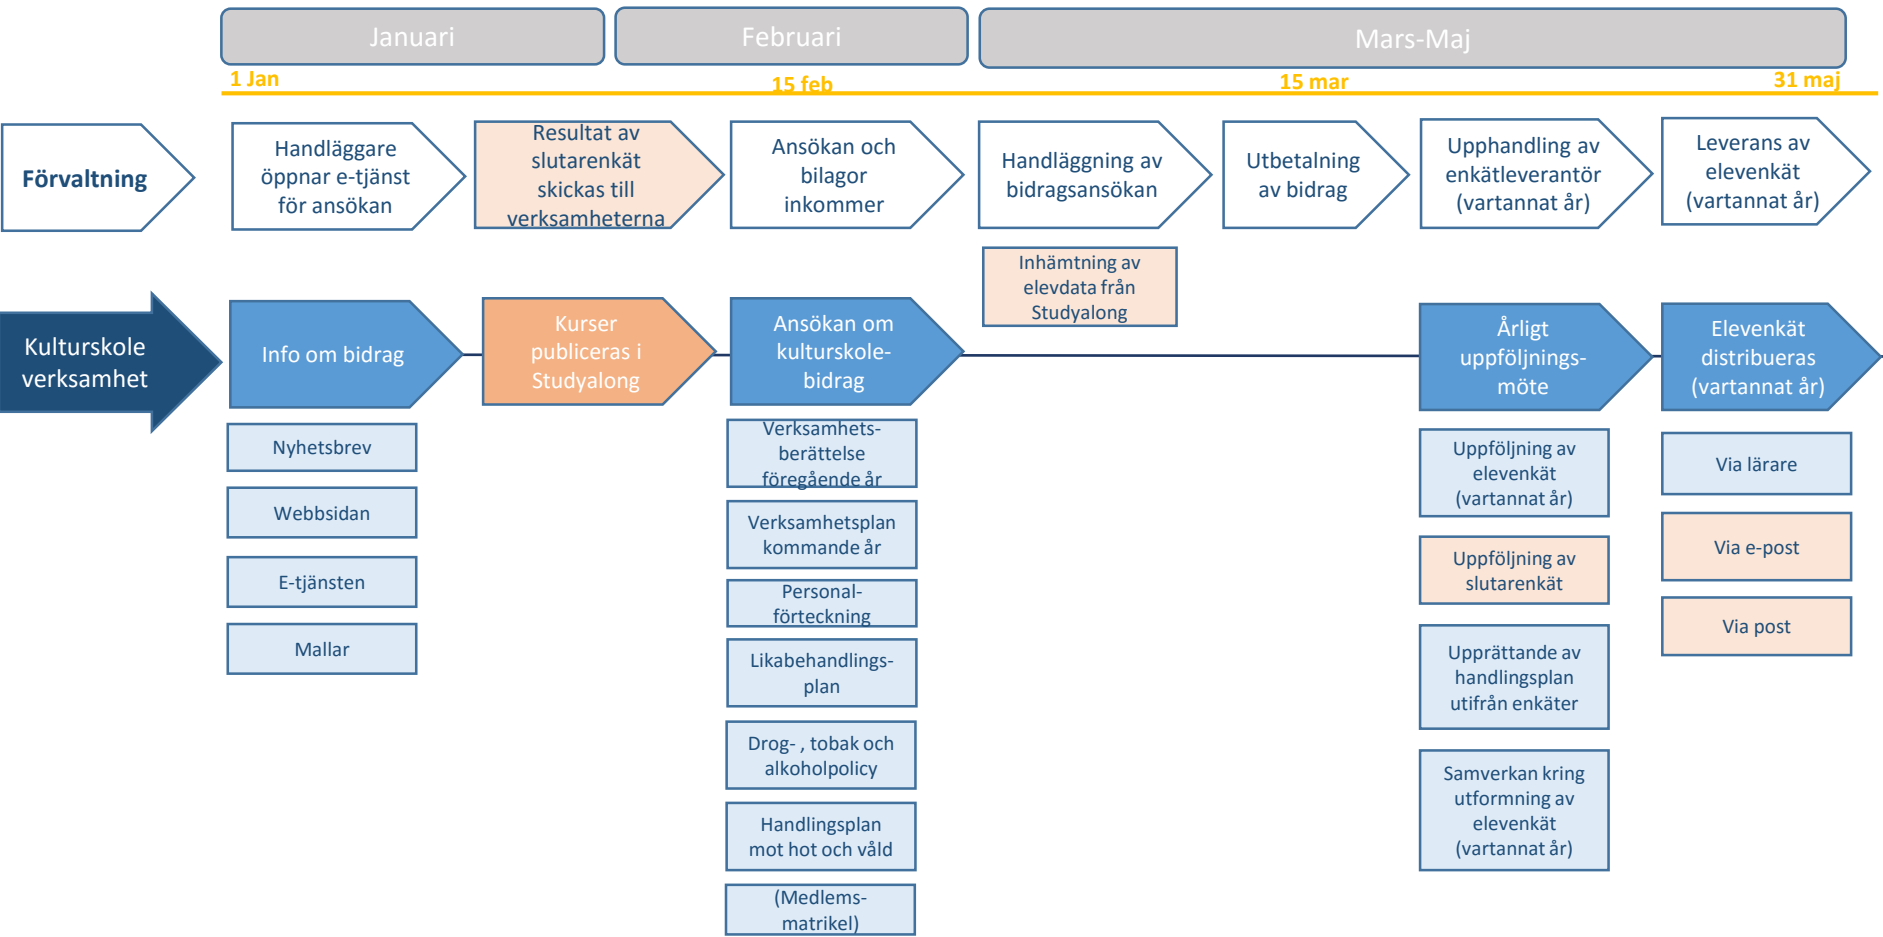

# Tidslinje för Kvalitetsmodell för kulturskoleverksamhet i Värmdö